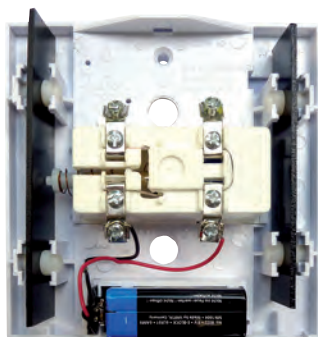

- ☐ Двухтонови
- ☐ от истинска камбанна стомана
- ☐ захранване с външен трансформатор
- ☐ място за 9V-блок батерия

Класическият двухтонен звънец на Grothe със своите пластини от истинска камбанна стомана издава чист и пътен тон при звънене. Конвенционално техническо решение с перфектно качество и дълъг живот. Звънците работещи с 8-12V могат да се захранват с трансформатор, но разполагат и с място за 9V блок батерия.

Звънците на 230V имат в себе си вграден трансформатор, за да могат да бъдат инсталирани по-бързо.