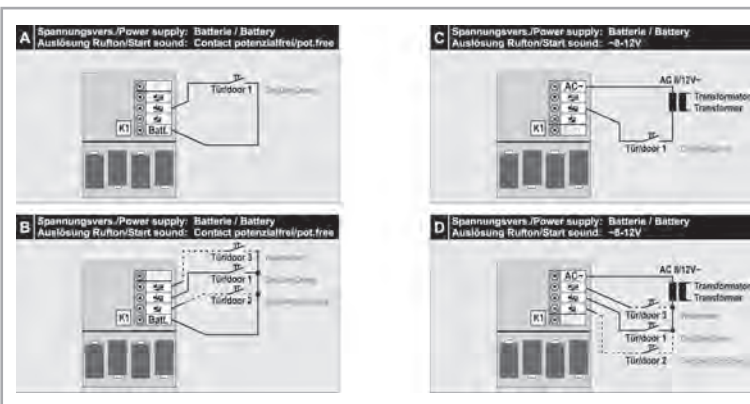

CROMA 50 / GONG 225A

Схеми за свързване*

* виж упътването за употреба относно допълнителни възможности за свързване

Серия за вграждане

- вграждане в конзола
- интегриране в серии ключове и контакти
- Серия за вграждане със звънец, класически звънец (камбана) и зумер
- 8-12V =/~