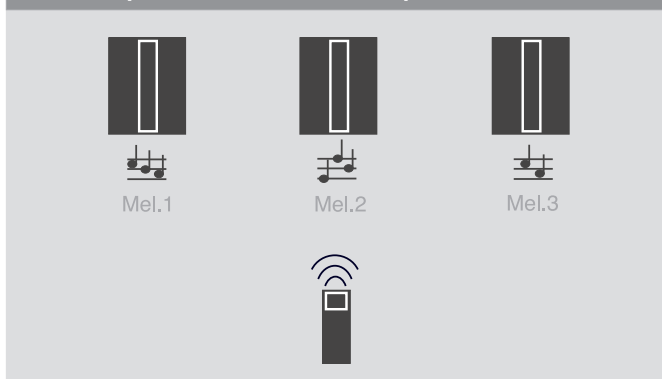

MISTRAL SE 03.0-s
MISTRAL PSE 04.0-s

MISTRAL SE 03.0

MISTRAL BM 03.0

NA 9V-GPE

Радио звънци- MISTRAL

Схема на свързване

1. Един предавател с няколко приемника

2. Няколко предавателя с един приемник