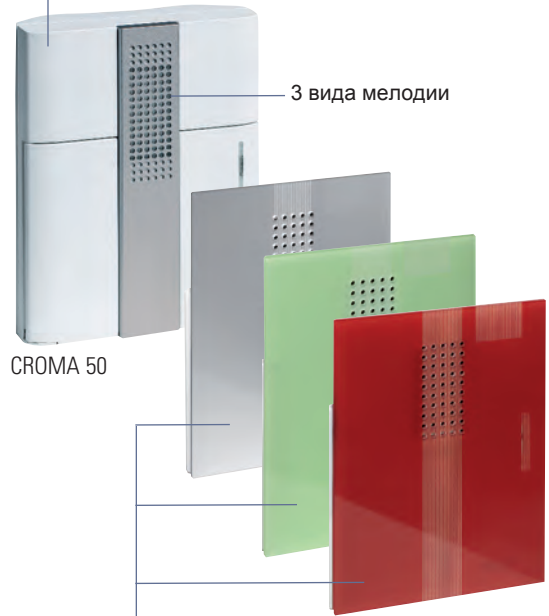

3 вида мелодии

CROMA 50

Сменяеми дизайнерски капачета от качествено акрилно стъкло в 3 основни цвята.

17 полифонични мелодии

Регулиране на силата на звука