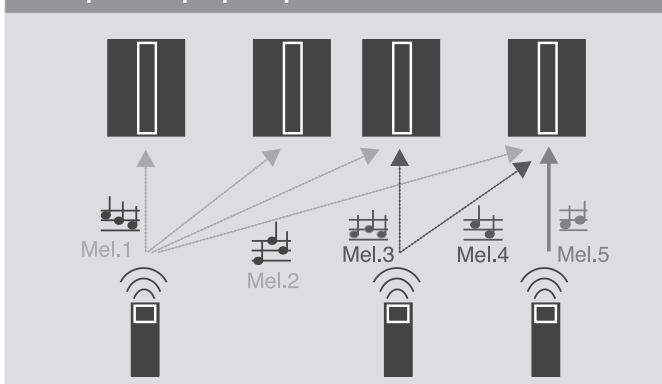

MISTRAL SE 03.0-s
MISTRAL PSE 04.0-s

MISTRAL SE 03.0

MISTRAL BM 03.0

NA 9V-GPE

Радио звънци- MISTRAL

Схема на свързване

1. Един предавател с няколко приемника

2. Няколко предавателя с един приемник

3. Матрично програмиране

4. Дистанционен мултипликатор

5. Препредаване на повикването "потенциално-свободно"

5. Препредаване на повикването с променливо напрежение

Забележка: Стени, врати и метални части могат да повлияят значително на обхвата.