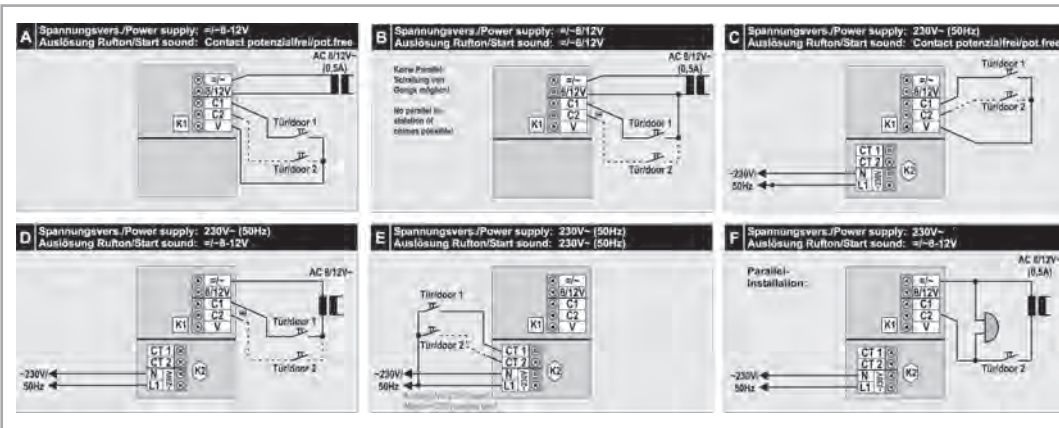

Указание:

- при захранване с 230V~ съгласно нормите да се предвиди ключ към сградната инсталация!
- Вграденият трансформатор не е предвиден и предназначен за използване с електрическа брава!
- При захранване 230V~ използвайте само предназначени за 230V-бутони!