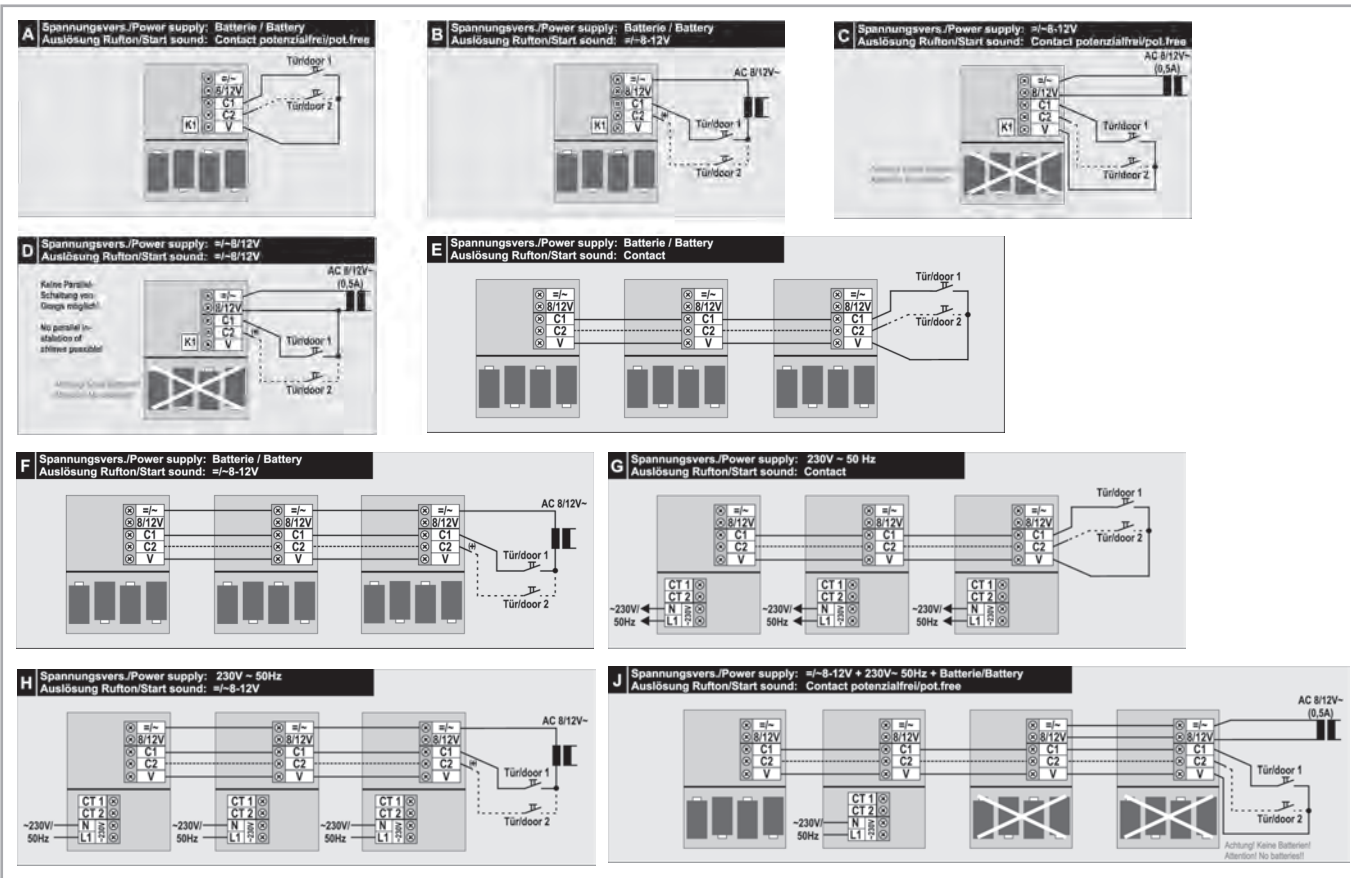

CROMA 100

Схеми за свързване*

CROMA 230

Схеми за свързване*