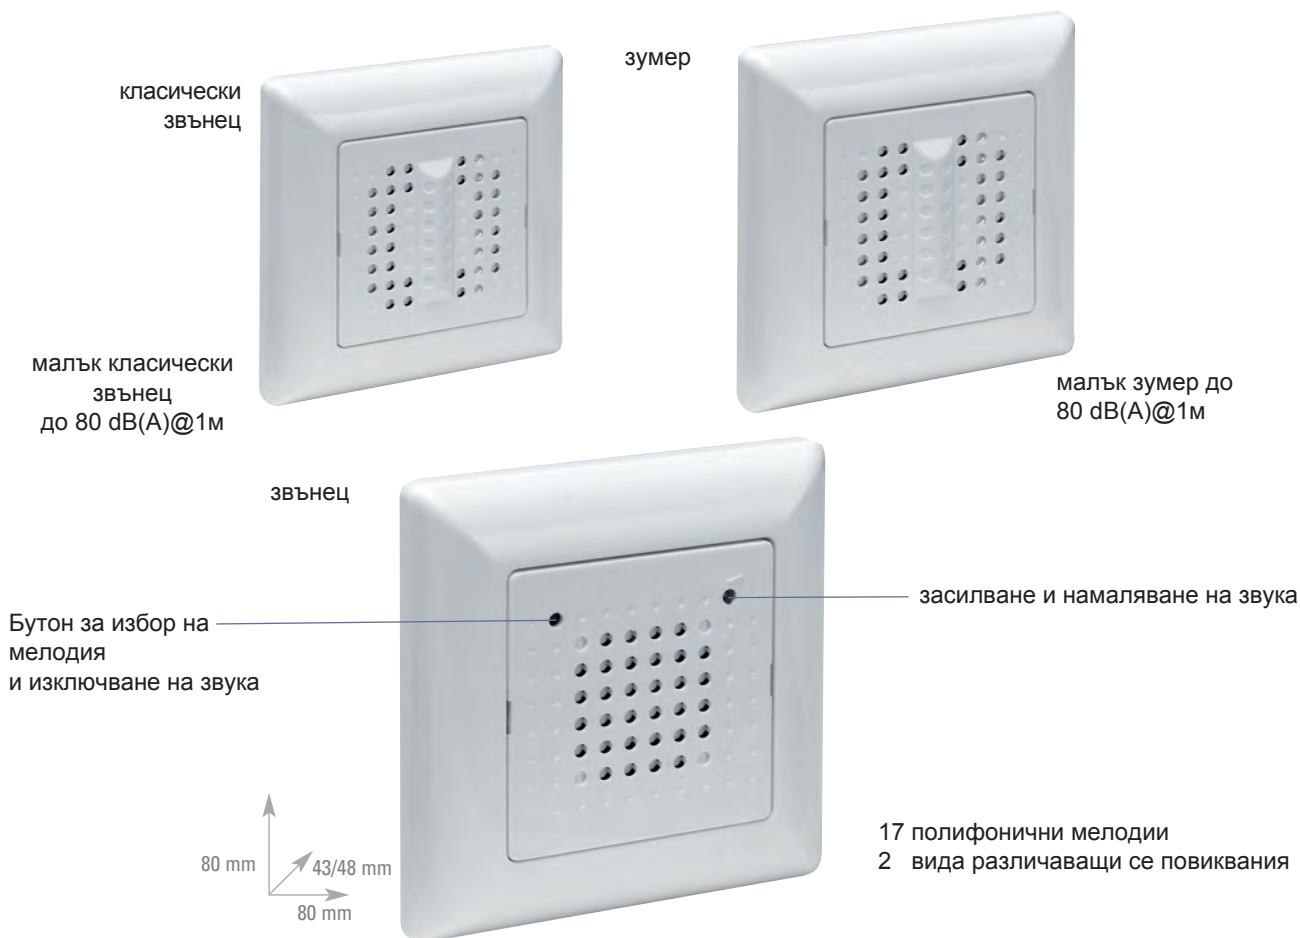

Звънци

Вид	Арт.№	Описание
UP-GONG 120ws	43701	Звънец за вграждане • 17 полифонични мелодии • сила на звука • монтажни елементи и рамка • 50 x 50 x 43 мм • Заглушаване • до 83 dB(A) • 8-12V ≈ / 0,280A • цвят: бял
UP-LTW 120ws	43711	Звънец за вграждане • малък звънец • монт.елементи и рамка • 50 x 50 x 48 мм • до 80 dB(A) • 8-12V~ / 0,320A • цвят: бял
UP-SU 120ws	43721	Зумер за вграждане • малък звънец • монт.елементи и рамка • 50 x 50 x 48 мм • до 80 dB(A) • 8-12V~ / 0,320A • цвят: бял