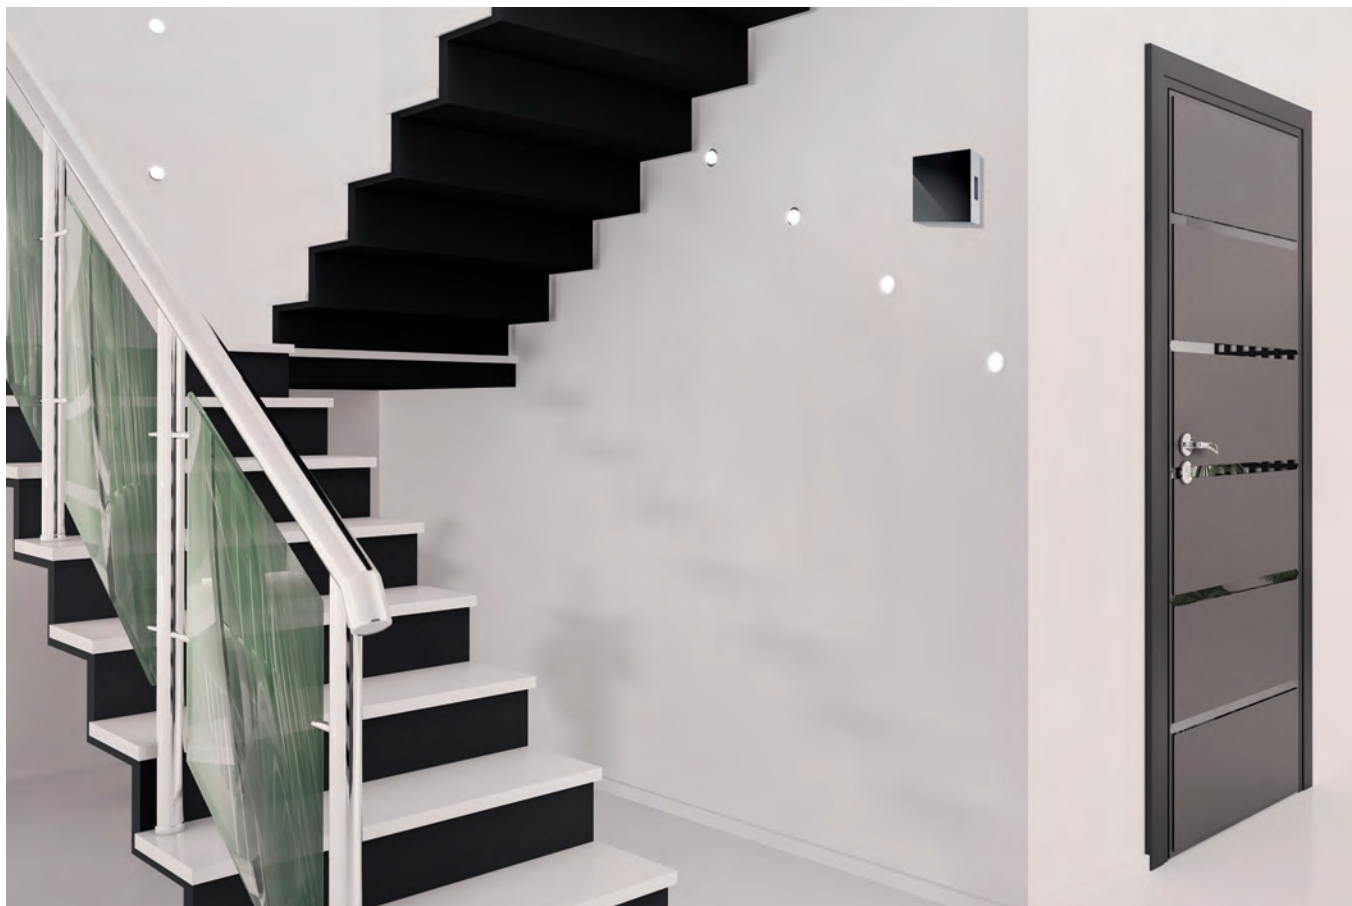

- ☐ Двухтонови
- ☐ от истинска камбанна стомана
- ☐ захранване с външен трансформатор
- ☐ място за 9V-блок батерия

Класическият двухтонен звънец на Grothe със своите пластини от истинска камбанна стомана издава чист и пътен тон при звънене. Конвенционално техническо решение с перфектно качество и дълъг живот. Звънците работещи с 8-12V могат да се захранват с трансформатор, но разполагат и с място за 9V блок батерия.

Звънците на 230V имат в себе си вграден трансформатор, за да могат да бъдат инсталирани по-бързо.