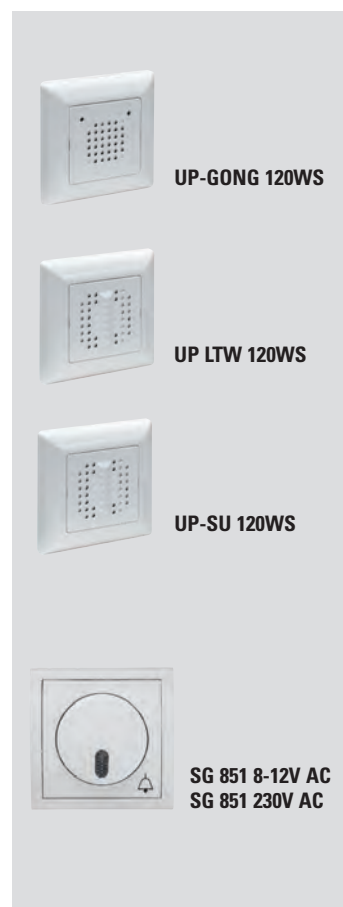

Препоръка: Използвайте разклонителни конзоли с дълбочина 60мм.

Вид	Арт.№	Описание
SG 851 8-12V AC	24012	Бутон • дискретен електронен Alpha-тон • възможно е успоредно свързване с подобен бутон • 80 x 80 x 48 мм • до 70 dB(A) • 8-12V~ / 0,45VA • цвят: бял
SG 851 230V AC	24017	Бутон • като горния (24012) • 230V~, 50Hz / 0,90VA