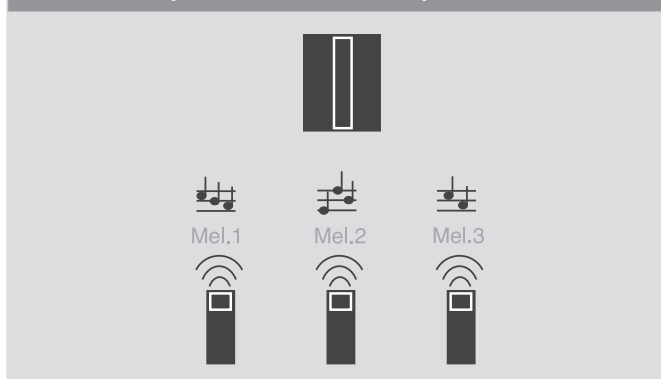

MISTRAL SE 03.0-s
MISTRAL PSE 04.0-s

MISTRAL SE 03.0

MISTRAL BM 03.0

NA 9V-GPE

Радио звънци- MISTRAL

Схема на свързване

1. Един предавател с няколко приемника

2. Няколко предавателя с един приемник