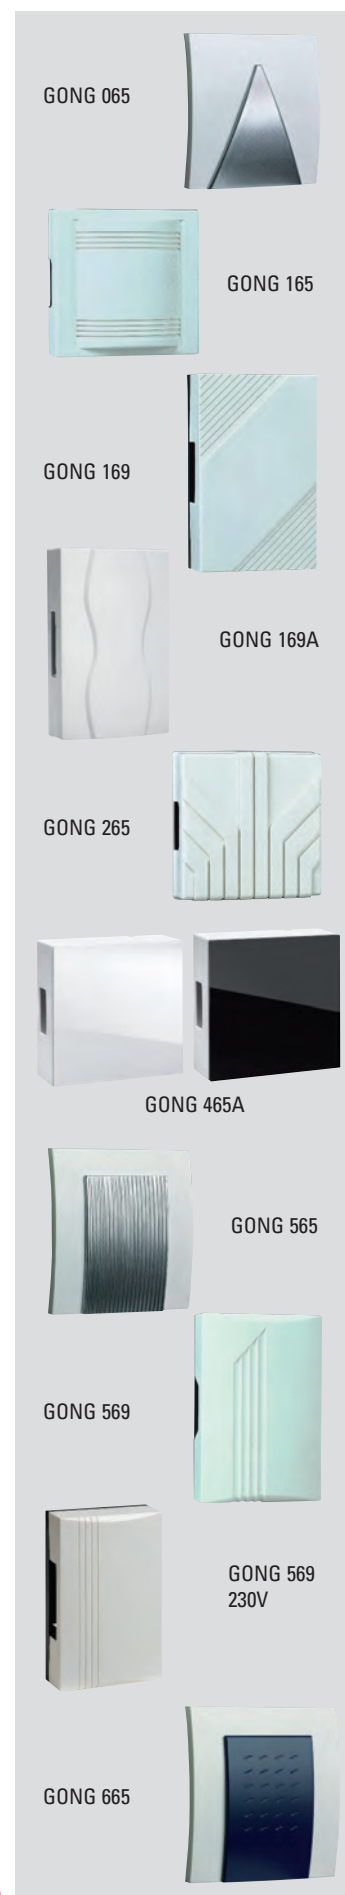

Вид	Арт.№	Описание
GONG 065 w/sim	44065	Звънец • с място за батерия 9V (алкална) • 8V~ (4VA) • или 9V=
GONG 165 Bw	44165	Звънец • с място за батерия 9V (алкална) • 8V~ (4VA) • или 9V=
GONG 169 Bw	44169	Звънец • бял корпус • с място за батерия 9V (алкална) • 8-12V~ (4VA) • макс. 85 dB(A) • 169 x 104 x 46 мм • бял
GONG 169 DKw	44171	Звънец • двутонов • два тона с повторение (продължит.) • с място за батерия 9V (алкална) • тактова честота. 2-3 Hz • бял
GONG 169 A TRw	44172	Звънец • вграден трансформатор • 8V~ (4VA) • захранване: 230V~ • бял
GONG 265 w	44265	Звънец • бял корпус • с място за батерия 9V (алкална) • 8-12V~ (4VA) • макс. 83 dB(A) • 118 x 118 x 38 мм
GONG 465A Bw/sw	44465	Звънец • корпус: бял, фронт: черен • с място за батерия 9V (алкална) • 8 - 12 V~ (4VA) • батерия 9 V= алкална.6LR61 • 118 x 118 x 47 мм
GONG 465A Bw/w	44466	Звънец • корпус и фронт бял гланц • с място за батерия 9V (алкална) • 8 - 12 V~ (4VA) • батерия 9 V= алкална.6LR61 • 118 x 118 x 47 мм
GONG 565 w/sim	44565	Звънец • с място за батерия 9V (алкална) • бял със сребърна апликация
GONG 569 w	44569	Звънец • бял • с място за батерия 9V алкална • 8 - 12 V~ (4VA) • макс. 85 dB(A) • 171 x 109 x 46 мм
GONG 569-230V	44179	Звънец • бял корпус с черна долна част • с място за батерия 9V • 230V~ (0,06A) • макс. 80 dB(A) • 170 x 105 x 50 мм • работна темп. +5°C...+40°C
GONG 665 w/bl	44665	Звънец • с място за батерия 9V алкална • бял със синя апликация

Указание: Батериите не са включени в комплекта

Кратко натоварване до макс.20 секунди