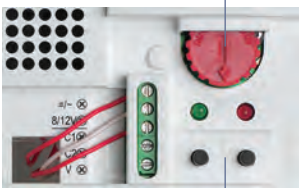

захранване
бат. 4x 1,5V LR14 или 8-12V =/~

захранване с батерии и стандартно

3 вида мелодии

Сменяеми дизайнерски капачета от качествено акрилно стъкло в 3 основни цвята.

17 полифонични мелодии

Регулиране на силата на звука

easyTIP

Muli-Volt-захранване 8/12V =/~
или 230V~Вграден трансформатор
VDE-сертифициран